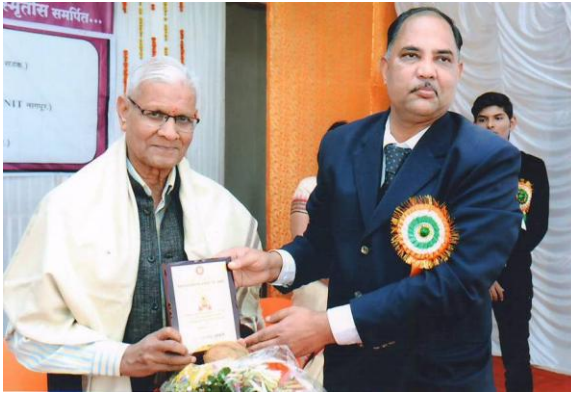

## स्नेहमेळावा २०१७-१६

स्नेहमेळावा उद्घाटनप्रसंगी  
उद्घाटक मा. राजदत्त यांना  
सन्मानपत्र प्रदान करतांना  
प्राचार्य डॉ. संजय पोहरकर

स्नेहमेळावा समारोप प्रसंगी मा.  
रामभाऊ तुपकरी यांना  
सन्मानपत्र प्रदान करतांना  
प्राचार्य डॉ. संजय पोहरकर

स्नेहमेळावा उद्घाटनप्रसंगी  
प्रमुख मार्गदर्शक श्री. अरविंद  
खांडेकर मार्गदर्शन करतांना

सांस्कृतिक कार्यक्रमात नृत्य  
सादर करतांना विद्यार्थीनी

स्नेहमेळावा उद्घाटन  
सोहळ्यात उद्घाटक मा.  
राजदत्त यांच्या सोबत  
महाविद्यालयीन घटक